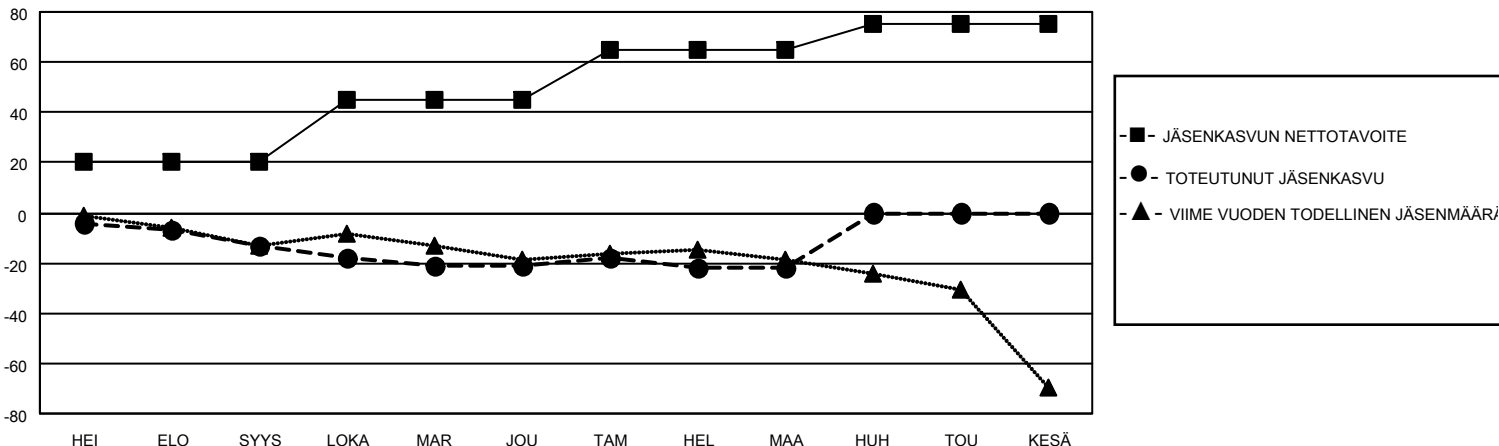

MONTHLY MEMBERSHIP PROGRESS REPORT

SIJAINTI FINLAND

District 107 G

Results as of: 3/31/2021

Klubit				jäsentä			
TULOKSET 2020-2021				TULOKSET 2020-2021			
NELJÄNNES	UUDEN KLUBIN TAVOITE	UUDET KLUBIT	LOPETETUT KLUBIT	NELJÄNNES	JÄSENKASVUN NETTOTAVOITE	TOTEUTUNUT JÄSENKASVU	POISTETUT JÄSENET (mukaan lukien siirrot)
HEI/ELO/SYYS	0	0	0	HEI/ELO/SYYS	20	7	17
LOKA/MAR/JOU	0	0	3	LOKA/MAR/JOU	25	16	24
TAM/HEL/MAA	1	0	0	TAM/HEL/MAA	20	10	11
HUH/TOU/KESÄ	0	0	0	HUH/TOU/KESÄ	10	0	0

TAVOITTEET JA UUDET KLUBIT, KUMULATIIVINEN

TAVOITTEET JA JÄSENET, KUMULATIIVINEN

LAKKAUTETUT KLUBIT: 3

17 CLUBS OF 60 LISÄNNYT YHDEN TAI USEAMMAN UUTTA JÄSENTÄ

SUKUPUOLIJAKAUMA

MIES 1,033 (86.73%)
NAINEN 158 (13.27%)