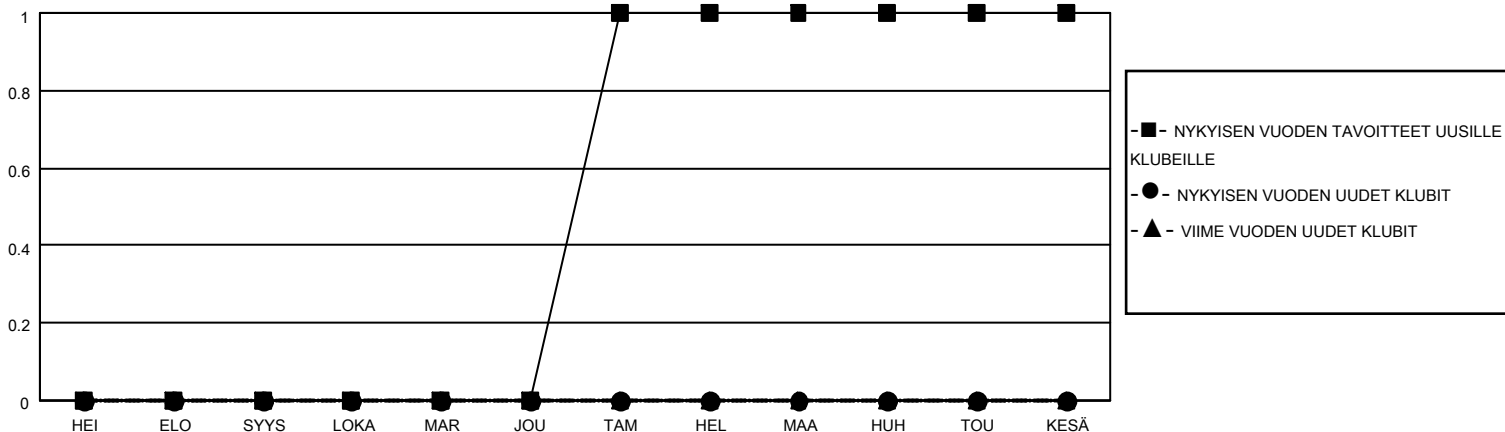

MONTHLY MEMBERSHIP PROGRESS REPORT

SIJAINTI FINLAND

District 107 G

Results as of: 3/31/2021

Klubit				jäsentä			
TULOKSET 2020-2021				TULOKSET 2020-2021			
NELJÄNNES	UUDEN KLUBIN TAVOITE	UUDET KLUBIT	LOPETETUT KLUBIT	NELJÄNNES	JÄSENKASVUN NETTOTAVOITE	TOTEUTUNUT JÄSENKASVU	POISTETUT JÄSENET (mukaan lukien siirrot)
HEI/ELO/SYYS	0	0	0	HEI/ELO/SYYS	20	7	17
LOKA/MAR/JOU	0	0	3	LOKA/MAR/JOU	25	16	24
TAM/HEL/MAA	1	0	0	TAM/HEL/MAA	20	10	11
HUH/TOU/KESÄ	0	0	0	HUH/TOU/KESÄ	10	0	0

TAVOITTEET JA UUDET KLUBIT, KUMULATIIVINEN

TAVOITTEET JA JÄSENET, KUMULATIIVINEN

LAKKAUTETUT KLUBIT: 3

17 CLUBS OF 60 LISÄNNYT YHDEN TAI USEAMMAN UUTTA JÄSENTÄ

SUKUPUOLIJAKAUMA

MIES 1,033 (86.73%)
NAINEN 158 (13.27%)